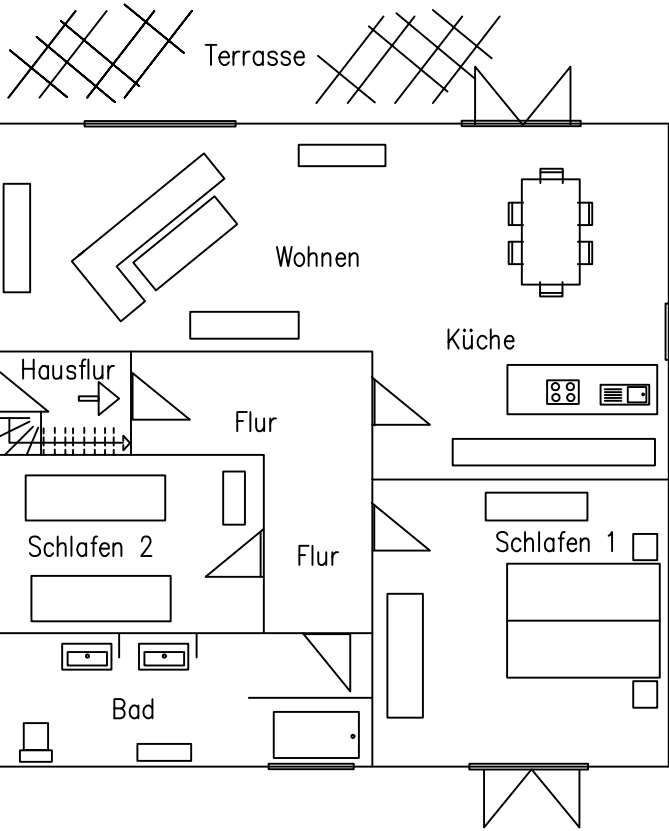

Garten

Haus 21a  
 Eingang:   
 Helgoland EG  
 Deichkieker 10G  
 Sturmflut 10G  
 Wellenbrecher 20G

Deichstrasse

Deich

DEICH21

Deichstr.21a  
26434 Horumersiel

Helgoland